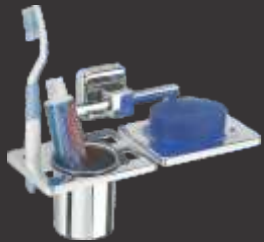

711
Tumbler With Soap Dish

₹1600/-